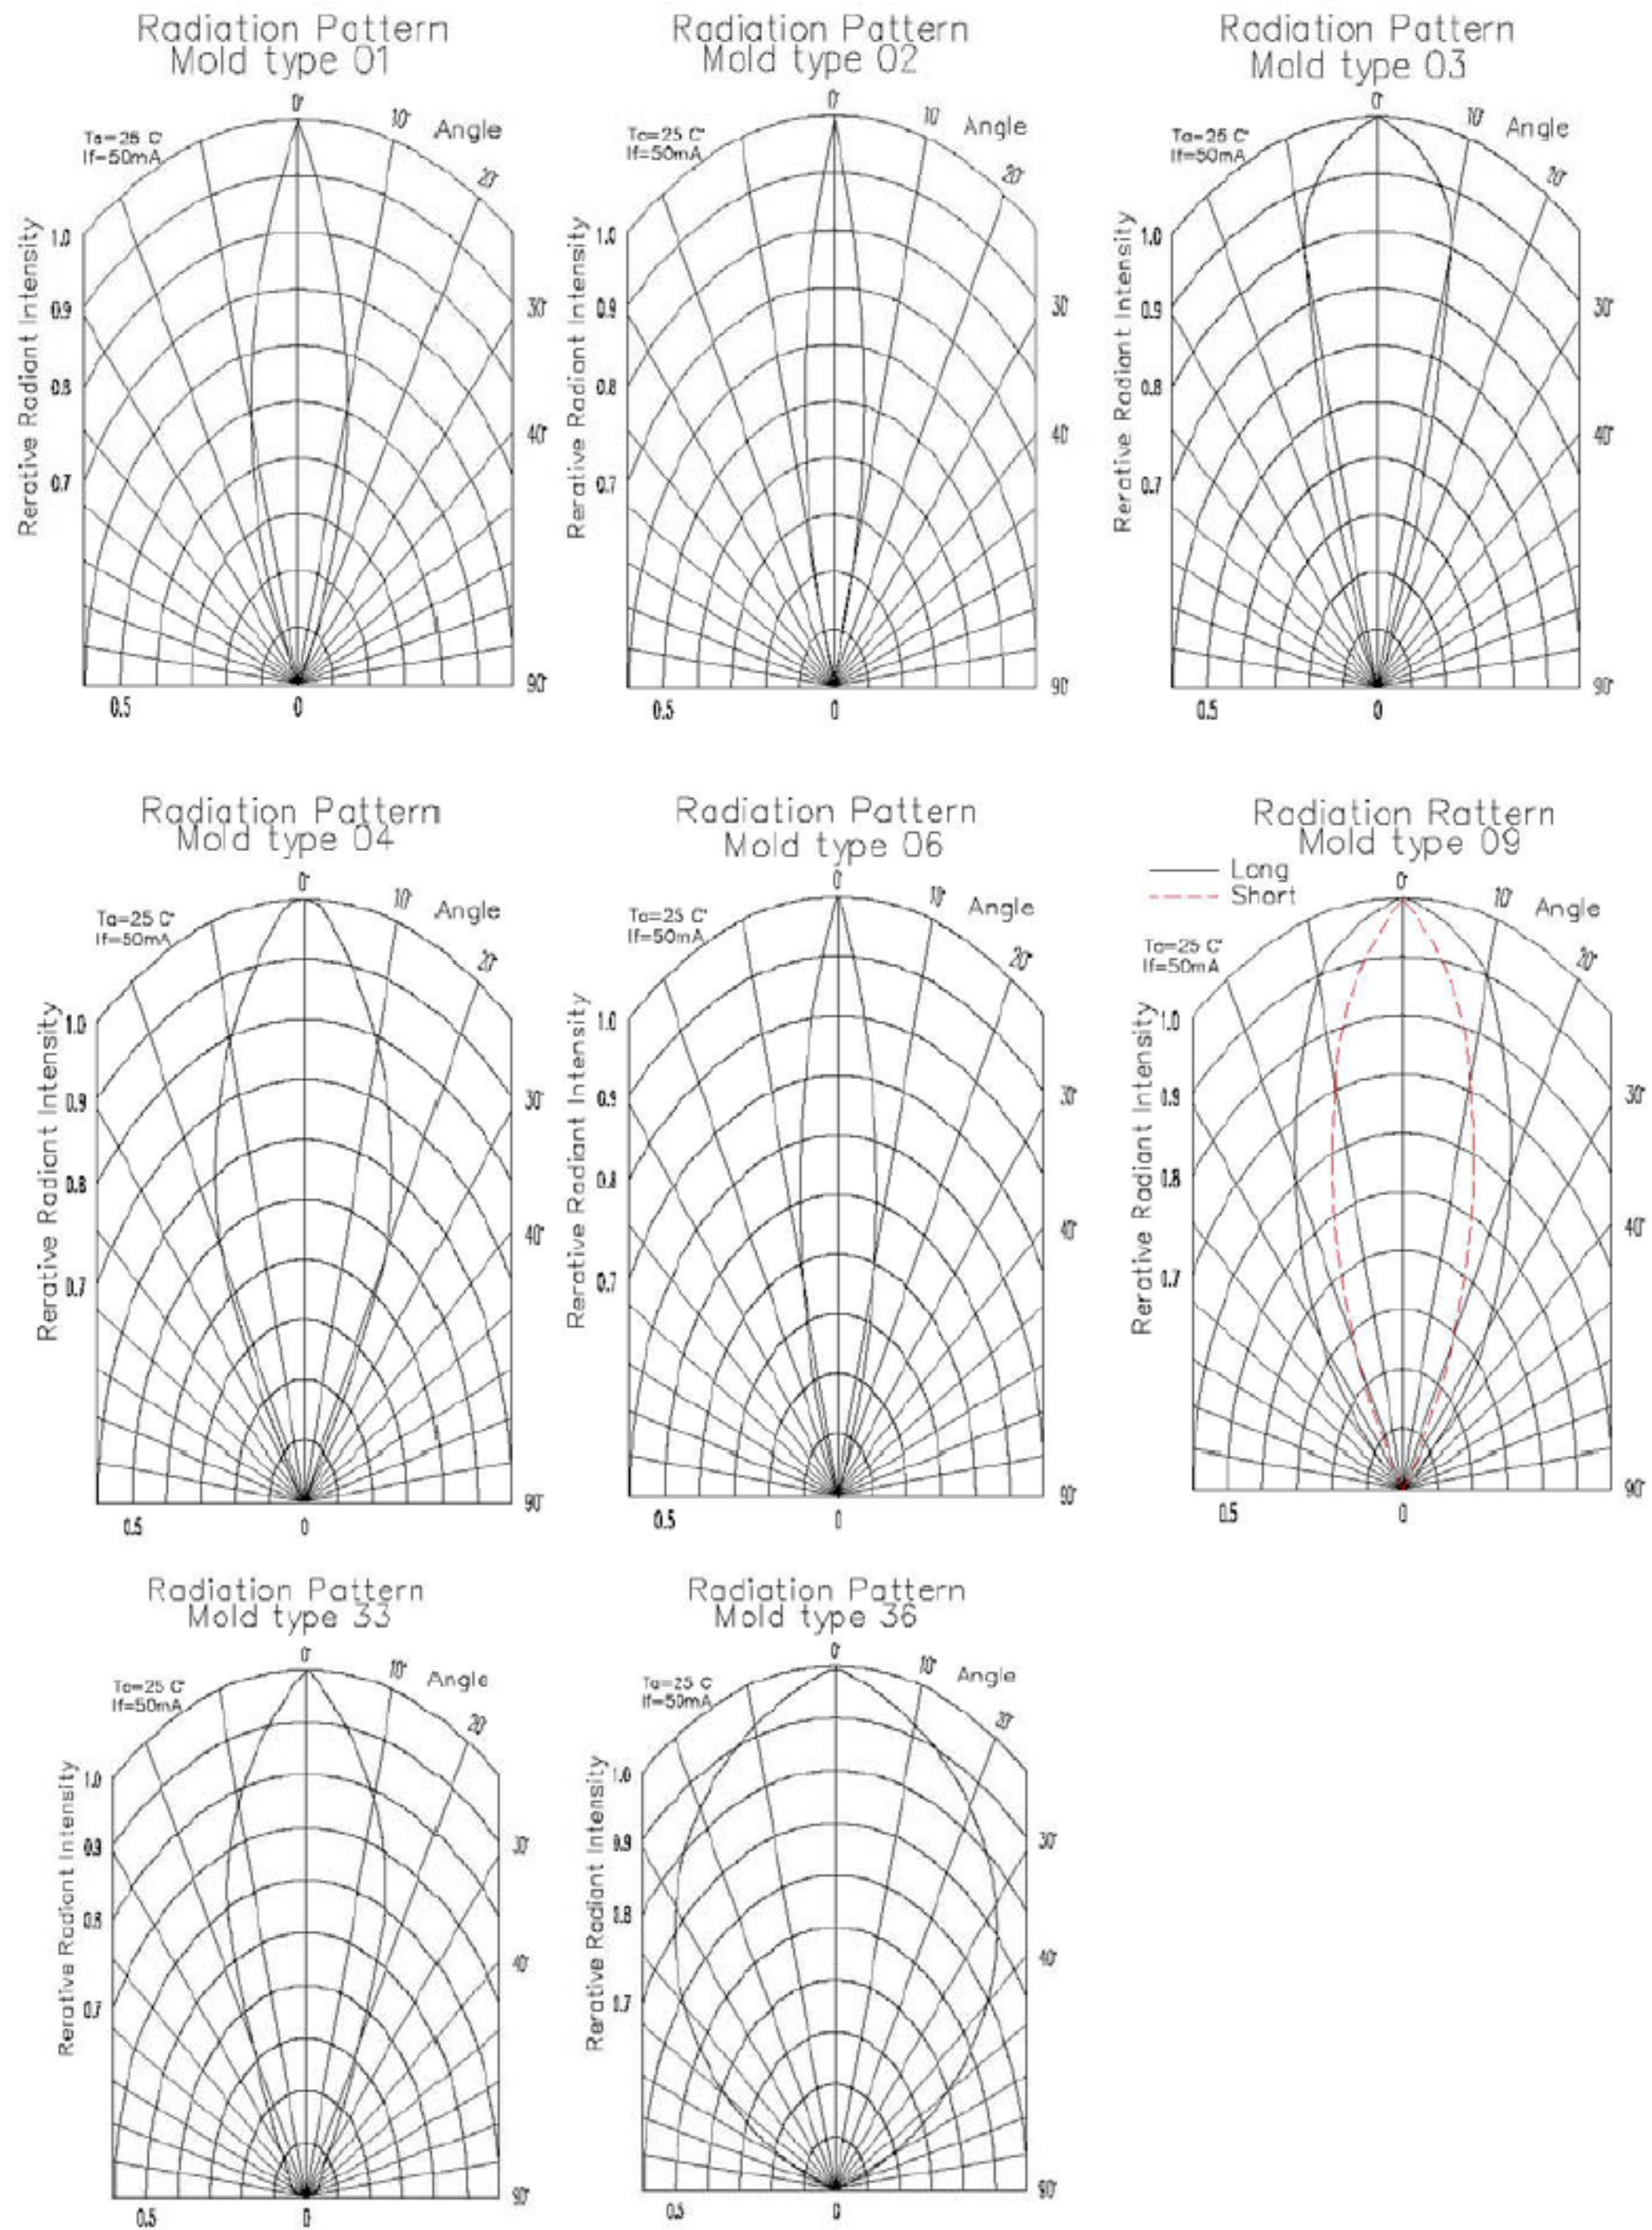

Molded Type LED Radiation Pattern

MUEVO-Vertrieb

Joseph-Maurer-Strae 18 • 51688 Wipperfurth • Germany

+49 (0)2267 828 339 • Fax +49 (0)2267 829 175

sales@muevo-technics.com